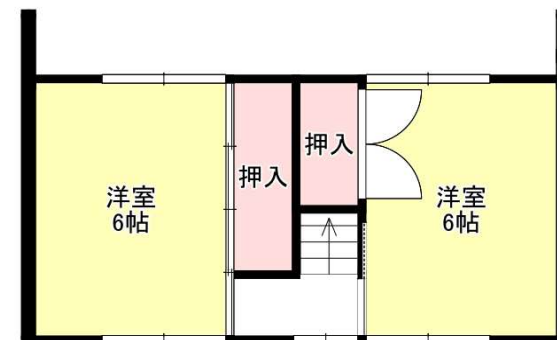

上柴テラスハウス 連棟の中古住宅

-深谷市上柴町西-

深谷赤十字病院目の前、アリオ深谷至近♪

陽当たり良好♪3LDKの中古住宅ができました！

販売価格 **800万円**

★おすすめポイント★

- ☆R6.10外壁・防水工事済み♪
- ☆床下換気システムあり♪
- ☆都市ガス利用、各部屋でガスファンヒーター使えます♪
- ☆カースペース並列で最大3台♪

※車種による

※現況と図面が相違する場合は現況を優先します。

1F

2F

- ★School Information★
 - 上柴西小学校まで約240m
 - 上柴中学校まで約500m
- ★Life Information★
 - 深谷赤十字病院まで約150m
 - アリオ深谷まで約600m

【物件概要】

■所在地/深谷市上柴町西五丁目7番26 ■交通/JR高崎線「深谷駅」徒歩約21分 ■土地面積/125.50㎡(約37.96坪) ■土地権利/所有権 ■建物専有面積/74.16㎡(22.43坪) ■構造/鉄筋コンクリート造陸屋根2階建て ■都市計画/市街化区域 ■用途地域/第一種中高層 ■地目/宅地 ■建ぺい率/60% ■容積率/200% ■接道/南側6m公道 ■設備/東京電力・都市ガス・上下水道 ■築年月/昭和53年3月27日 ■現況/空家 ■引渡し/現況渡し(境界非明示) ■備考/本物件の建物は連棟建てになっており、建物は専有部分を所有しております ■取引形態/専任